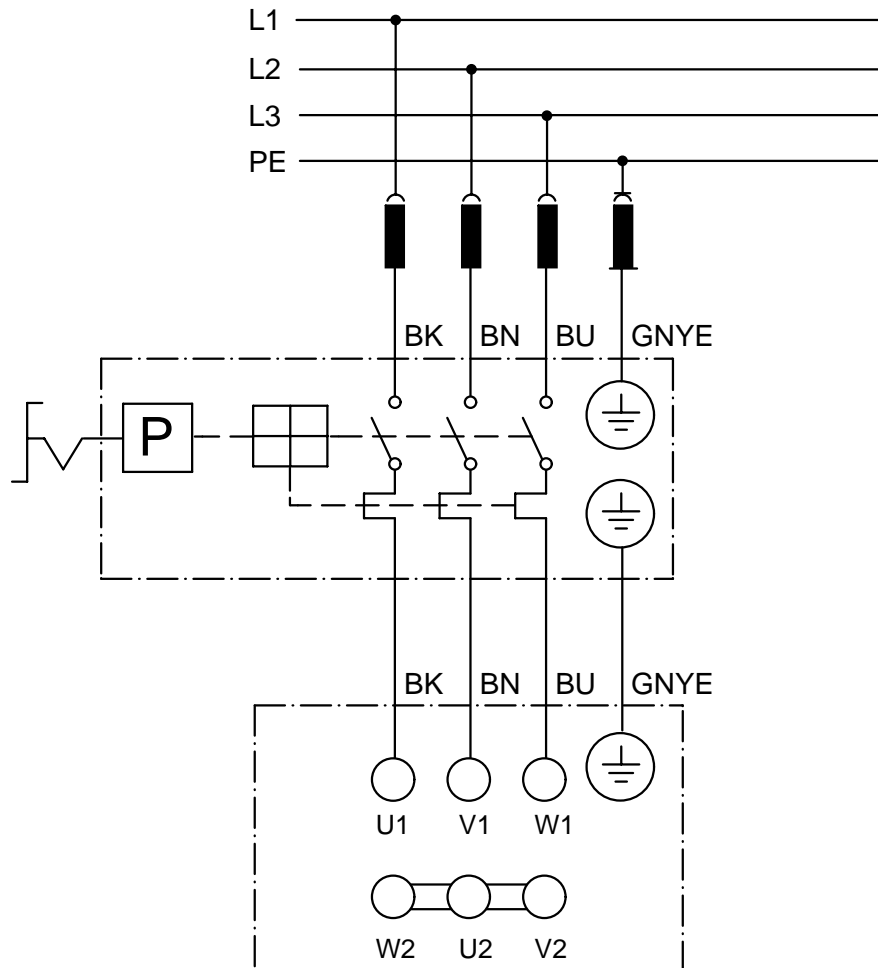

	Litzenfarben	Colour of strands	Couleur des cordons
BK	schwarz	black	noir
WH	weiß	white	blanc
BU	blau	blue	bleu
YE	gelb	yellow	jaune
RD	rot	red	rouge
TR	transparent	transparent	transparent
BN	braun	brown	brun
GY	grau	grey	gris
GNYE	grün-gelb	green-yellow	vert-jaune
BKWH	schwarz-weiß	black-white	noir-blanc
GN	grün	green	vert
OG	orange	orange	orange
VT	violett	violet	violet
TQ	türkis	turquoise	turquoise

	Bedeutung der Kurzzeichen	Meaning of the symbols	Interprétation des symboles
C	Kondensator	condenser	condensateur
D	Funkentstördrossel	interference suppression inductance	inductance d'antiparasitage
E	Elektronik-Baustein	electronic unit	unité électronique
I	Induktionsspule	induction coil	bobine d'inductance
K	Klemme	terminal	borne
L	Licht	light	lumière
M	Motor	motor	moteur
O	Überlastschutz	overload cut-out	déclencheur de surintensité
R	Drehrichtungsumschalter	reversing switch	commutateur droite-gauche
S	Schalter	switch	interrupteur
U	Umschalter	change-over switch	commutateur
X	Elektronik-Element	electronic element	élément électronique